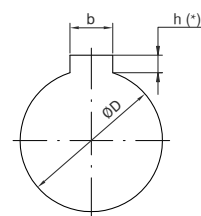

**TAPERS**  
Taper bushes  
Moyeux amovibles

Tipo A/ Type A

Tipo B/ Type B

Tipo Type Type	Peso con Ø D min Weight with Ø D min Poids avec Ø D min	D max mm	L mm	Tornillo allen Allen screws Vis allen	Llave Wrench Clé	Par de apriete Torque Couple de serrage
	Kg				Nr	Nm
1008 A	0,12	35	22,3	1/4" x 1/2"	3	5,7
1108 A	0,16	38	22,3	1/4" x 1/2"	3	5,7
1210 A	0,28	47,5	25,4	3/8" x 5/8"	5	20
1215 A	0,39	47,5	38,1	3/8" x 5/8"	5	20
1310 A	0,32	50,5	25,4	3/8" x 5/8"	5	20
1610 A	0,42	57	25,4	3/8" x 5/8"	5	20
1615 A	0,61	57	38,1	3/8" x 5/8"	5	20
2012 A	0,75	70	31,8	7/16" x 7/8"	6	31
2517 A	1,1	85,5	44,5	1/2" x 1"	6	49
2525 A	2,25	85,5	63,5	1/2" x 1"	6	49
3020 A	2,61	108	50,8	5/8" x 1 1/4"	8	92
3020 A	3,8	108	76,2	5/8" x 1 1/4"	8	92
3525 B	3,9	127	63,5	1/2" x 1 1/2"	10	115
3535 B	5,25	127	88,9	1/2" x 1 1/2"	10	115
4040 B	7,8	146	101,8	5,8" x 1 3/4"	12	172
4545 B	12,8	162	114,3	3/4" x 2"	14	195
5050 B	15,3	177,5	127	7/8" x 2 1/4"	14	275